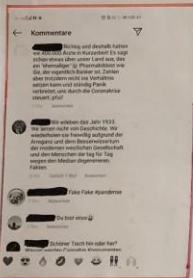

Mobbing/Hate vs. Meinungsäußerung

- nicht sachlich
- Beleidigung
- Verletzend
- Lügen
- Gewaltandrohung

- sachlich
- informativ
- Austausch von Meinungen

Instagram

Interpretation von Hate

- meist persönlicher Angriff statt Kritik am Thema
- meist Kommentare ohne richtiges Hintergrundwissen
- meist Hate als Fakeprofil (um Anonymität zu wahren)
- hater für besseres Selbstwertgefühl
- unmenschliche Ausdrücke, teilweise Morddrohungen (Straftat)

Kommentare unter Instagram-Beiträgen von Gesundheitsminister Jens Spahn IG: @jensspahn